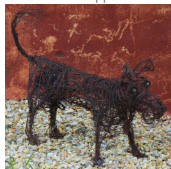

L'EXPOSITION

EDEN
de
SALVATORE PUGLIA

Du 3 AVRIL au 16 MAI 2015

Une vingtaine d'œuvres
formant une rétrospective de
cet artiste romain, autour du thème
de l'impossible dialogue contemporain entre
l'homme, l'animal et la nature.

LA COLLECTION

FLAIR Galerie propose
une série d'objets d'art
contemporains réalisés par des
artistes spécialement pour la galerie.

D'autres objets de curiosités,
des livres et des revues
sont aussi proposés.

Seule condition à leur entrée
dans ce lieu original :
le thème commun des animaux.

Création de Philippe Morillon

Sculpture de Claude Guillot

Création de Bruno Lafforgue

Création de Jenifer Corker

Création de Jeanne Bayol