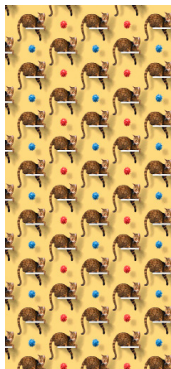

LA COLLECTION

FLAIR Galerie propose
une série d'objets d'art
contemporains réalisés par des
artistes spécialement pour la galerie.

D'autres objets de curiosités,
des livres et des revues
sont aussi proposés.

Seule condition à leur entrée
dans ce lieu original :
le thème commun des animaux.

Création de Philippe Morillon